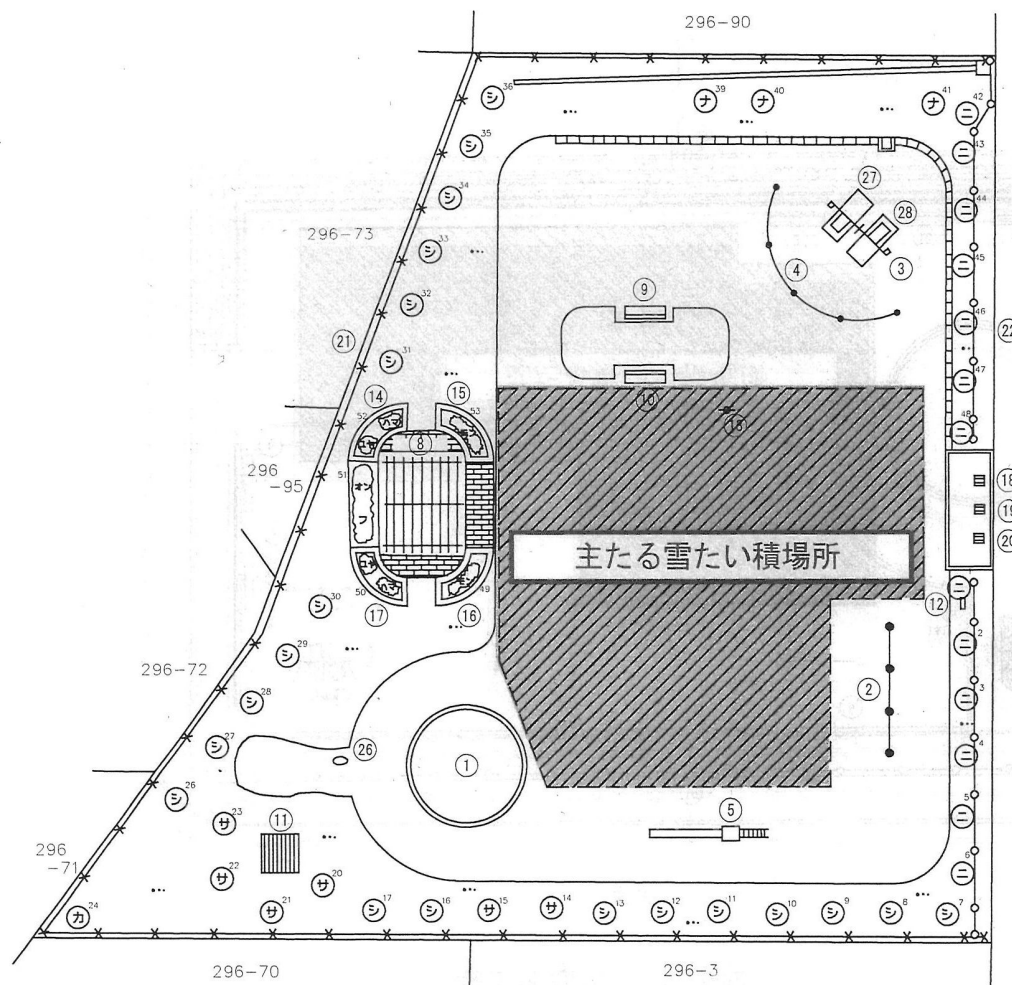

整理番号 清街 125

平成 25 年 12 月 20 日			
公園名	平岡どんぐり公園		
土地の所在	平岡5条4丁目		
現況図番号	13-13	縮 尺	1:150
作 成 者	札幌市みどりの推進部みどりの管理課		
所管課所名	札幌市みどりの推進部みどりの管理課		

都市公園台帳現況平面図

公園全体面積：742.0m²

凡 例	
○	汚水枡
□	雨水枡
⊖	制水枡
Ⓜ	マンホール
⊖	石積(傾)
⊖	石積(直)
⊖	コンクリート擁壁(傾)
⊖	コンクリート擁壁(直)
⊖	ブロック(傾)
⊖	ブロック(直)
⊖	ブロック塀
⊖	板塀
⊖	生垣
⊖	金網柵
⊖	鉄柵
⊖	投光器
⊖	照明灯
○	北電柱
●	電話柱
⊕	街路灯
⊖	消火栓

整理番号 清街 124

平成 25 年 12 月 20 日

公園名	平岡つくしの子公園		
土地の所在	平岡5条6丁目		
現況図番号	14-14	縮尺	1:200
作成者	札幌市みどりの推進部みどりの管理課		
所管課所名	札幌市みどりの推進部みどりの管理課		

芝面積 146m²

都市公園台帳現況平面図

公園全体面積：770.0m²

平岡181号線

芝面積 272m²

凡 例	
○	汚水拵
□	雨水拵
e	制水拵
M	マンホール
	石積(傾)
	石積(直)
	コンクリート擁壁(傾)
	コンクリート擁壁(直)
	ブロック(傾)
	ブロック(直)
	ブロック塀
	板塀
	生垣
	金網柵
	鉄柵
	投光器
	照明灯
	北電柱
	電話柱
	街路灯
	消火栓

整理番号 清街 76

平成 25 年 12 月 20 日			
公園名	平岡風の子公園		
土地の所在	平岡5条6丁目		
現況図番号	13-13	縮尺	1:250
作成者	札幌市みどりの推進部みどりの管理課		
所管課所名	札幌市みどりの推進部みどりの管理課		