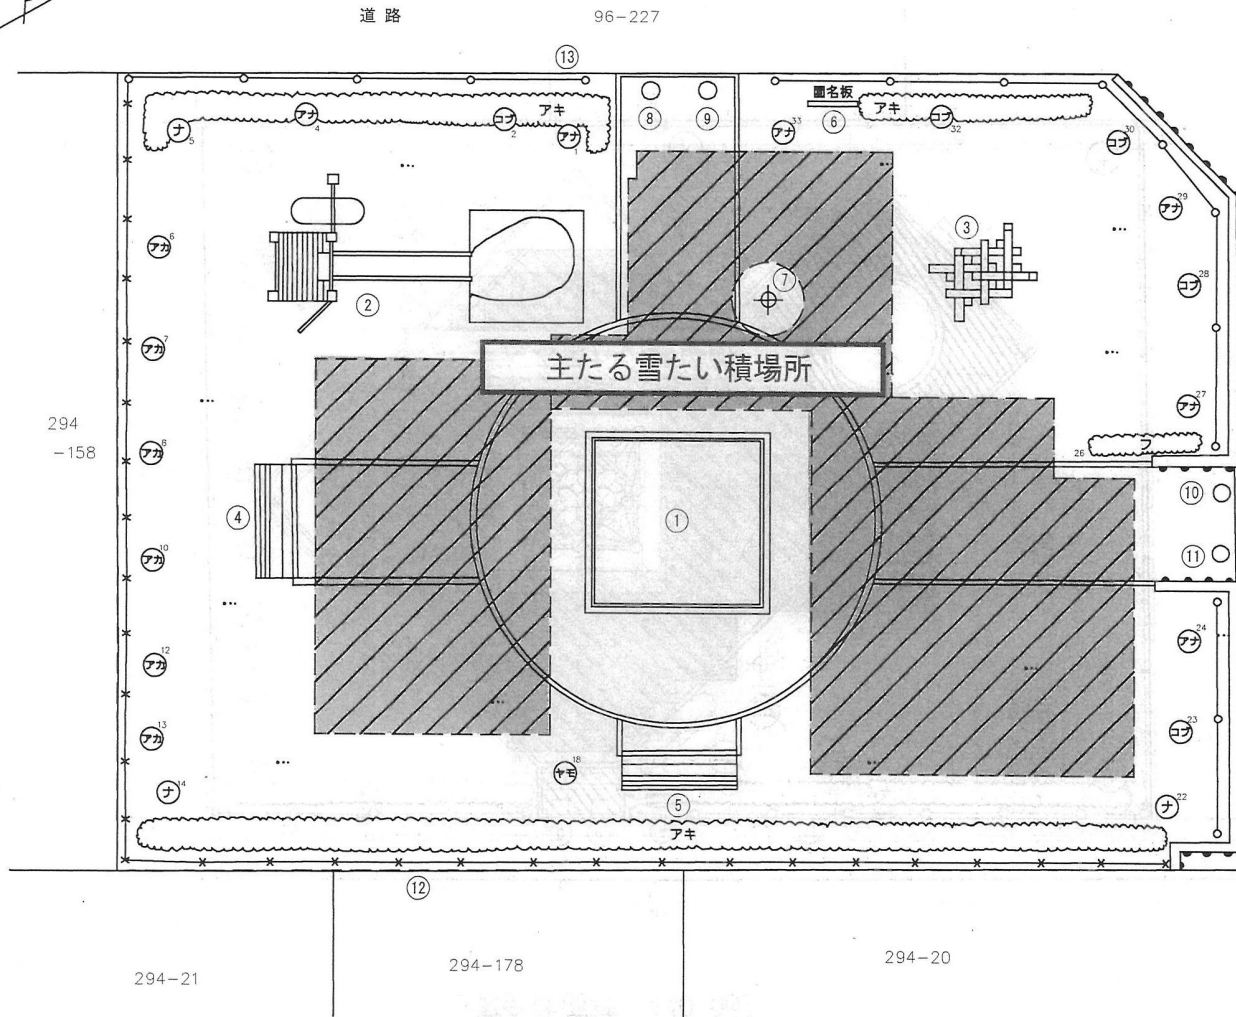

都市公園台帳現況平面図

公園全体面積：273.0m²

294
-158

294-21

294-178

294-20

芝面積 194m²

凡 例	
○	汚水枡
□	雨水枡
e	制水枡
(M)	マンホール
石積(傾)	石積(傾)
石積(直)	石積(直)
コンクリート擁壁(傾)	コンクリート擁壁(傾)
コンクリート擁壁(直)	コンクリート擁壁(直)
ブロック(傾)	ブロック(傾)
ブロック(直)	ブロック(直)
ブロック塀	ブロック塀
板塀	板塀
生垣	生垣
金網柵	金網柵
鉄柵	鉄柵
投光器	投光器
照明灯	照明灯
北電柱	北電柱
電話柱	電話柱
街路灯	街路灯
消火栓	消火栓

整理番号 清街 126

平成 25 年 12 月 20 日

公園名	平岡ちびっ子公園		
土地の所在	平岡5条4丁目		
現況図番号	13-13	縮尺	1:100
作成者	札幌市みどりの推進部みどりの管理課		
所管課所名	札幌市みどりの推進部みどりの管理課