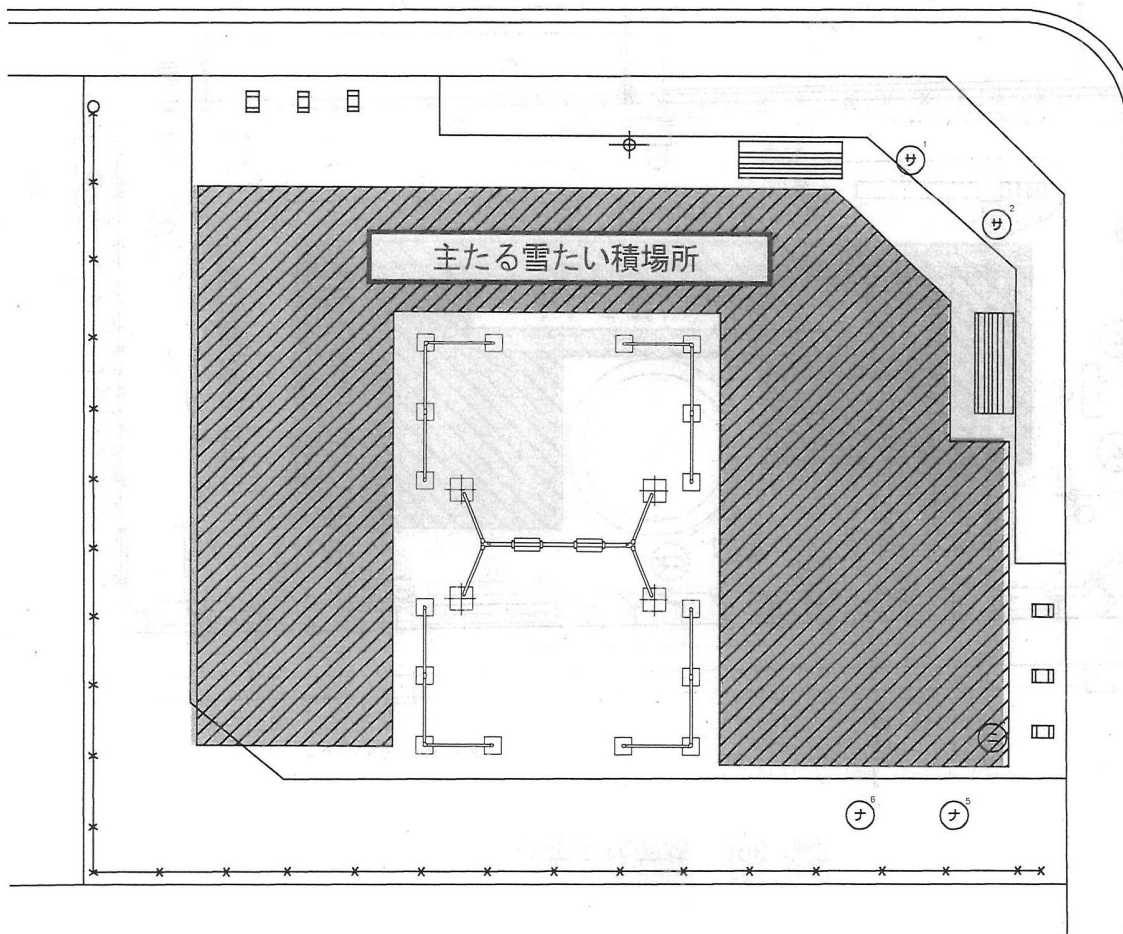

都市公園台帳現況平面図

公園全体面積：241.0m²

平岡101号線

芝面積 229m²

凡 例	
○	汚水枒
□	雨水枒
⊖	制水枒
Ⓜ	マンホール
⊘	石積(傾)
⊘	石積(直)
⊘	コンクリート擁壁(傾)
⊘	コンクリート擁壁(直)
⊘	ブロック(傾)
⊘	ブロック(直)
⊘	ブロック塀
⊘	板 塀
⊘	生 垣
⊘	金網柵
⊘	鉄 柵
⊘	投光器
⊘	照明灯
○	北電柱
●	電話柱
⊕	街路灯
⊘	消火栓

整理番号 清街 57

平成 25 年 12 月 20 日

公園名	平岡はるかぜ公園		
土地の所在	平岡4条3丁目		
現況図番号	13-13	縮尺	1:100
作成者	札幌市みどりの推進部みどりの管理課		
所管課所名	札幌市みどりの推進部みどりの管理課		

都市公園台帳現況平面図

凡 例	
○	汚水 枡
□	雨水 枡
e	制水 枡
(M)	マンホール
石積(傾)	石積(傾)
石積(直)	石積(直)
コンクリート擁壁(傾)	コンクリート擁壁(傾)
コンクリート擁壁(直)	コンクリート擁壁(直)
ブロック(傾)	ブロック(傾)
ブロック(直)	ブロック(直)
ブロック塀	ブロック塀
板 塀	板 塀
生 垣	生 垣
金網柵	金網柵
鉄柵	鉄柵
投光器	投光器
照明灯	照明灯
北電柱	北電柱
電話柱	電話柱
街路灯	街路灯
消火栓	消火栓

整理番号 清街 126

平成 25 年 12 月 20 日

公園名	平岡ちびっ子公園		
土地の所在	平岡5条4丁目		
現況図番号	13-13	縮尺	1:100
作成者	札幌市みどりの推進部みどりの管理課		
所管課所名	札幌市みどりの推進部みどりの管理課		

都市公園台帳現況平面図

公園全体面積：440.0m²

凡 例	
○	汚水 枡
□	雨水 枡
e	制水 枡
(M)	マンホール
	石 積(傾)
	石 積(直)
	コンクリート擁壁(傾)
	コンクリート擁壁(直)
	ブロック(傾)
	ブロック(直)
	ブロック塀
	板 塀
	生 垣
	金 網 柵
	鉄 柵
	投 光 器
	照 明 灯
	北 電 柱
	電 話 柱
	街 路 灯
	消 火 栓