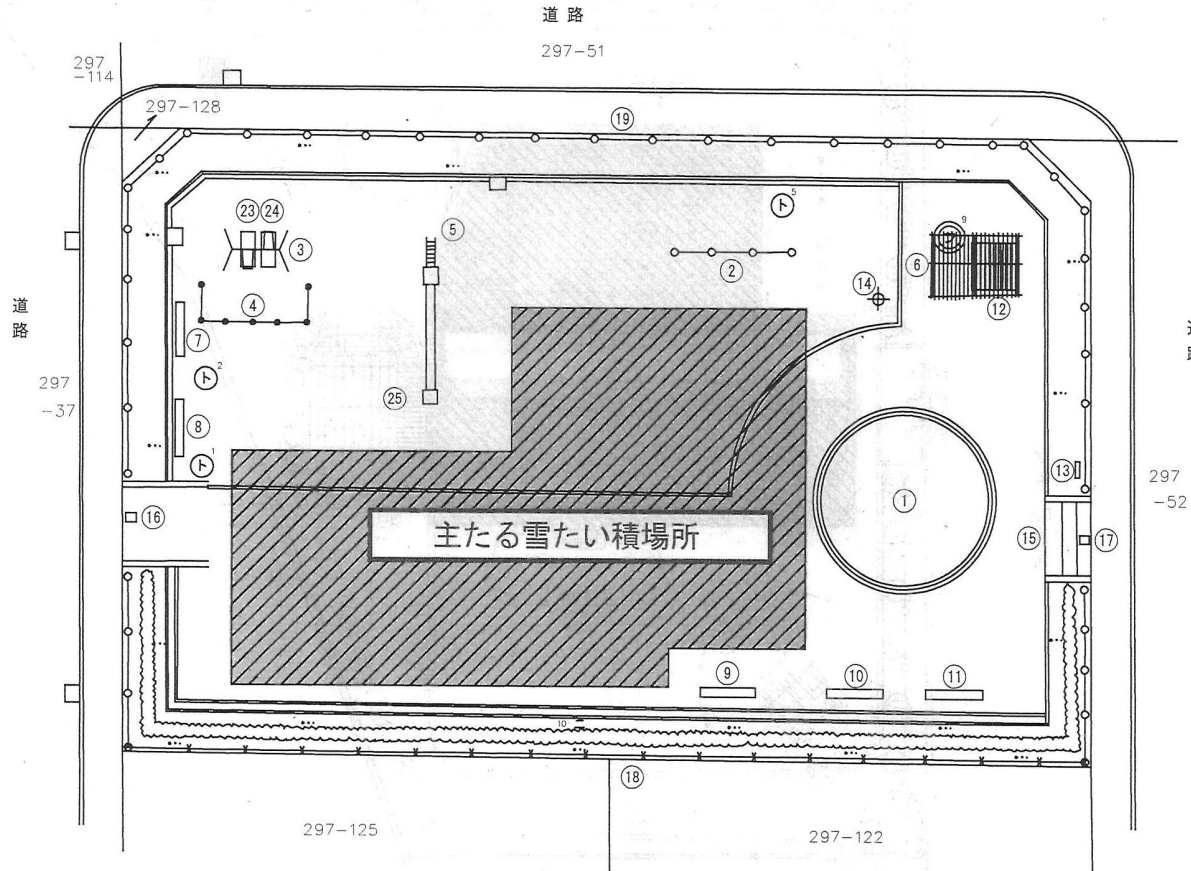

整理番号 清街 126

平成 25 年 12 月 20 日

公園名	平岡ちびっ子公園		
土地の所在	平岡5条4丁目		
現況図番号	13-13	縮尺	1:100
作成者	札幌市みどりの推進部みどりの管理課		
所管課所名	札幌市みどりの推進部みどりの管理課		

都市公園台帳現況平面図

公園全体面積：440.0m²

凡 例	
○	汚水 枡
□	雨水 枡
e	制水 枡
(M)	マンホール
	石 積(傾)
	石 積(直)
	コンクリート擁壁(傾)
	コンクリート擁壁(直)
	ブロック(傾)
	ブロック(直)
	ブロック塀
	板 塀
	生 垣
	金 網 柵
	鉄 柵
	投 光 器
	照 明 灯
	北 電 柱
	電 話 柱
	街 路 灯
	消 火 栓

整理番号 清街 125

平成 25 年 12 月 20 日			
公園名	平岡どんぐり公園		
土地の所在	平岡5条4丁目		
現況図番号	13-13	縮 尺	1:150
作 成 者	札幌市みどりの推進部みどりの管理課		
所管課所名	札幌市みどりの推進部みどりの管理課		

都市公園台帳現況平面図

公園全体面積：742.0m²

凡 例	
○	汚水枡
□	雨水枡
⊖	制水枡
Ⓜ	マンホール
⊖	石積(傾)
⊖	石積(直)
⊖	コンクリート擁壁(傾)
⊖	コンクリート擁壁(直)
⊖	ブロック(傾)
⊖	ブロック(直)
⊖	ブロック塀
⊖	板塀
⊖	生垣
⊖	金網柵
⊖	鉄柵
⊖	投光器
⊖	照明灯
○	北電柱
●	電話柱
⊕	街路灯
⊖	消火栓