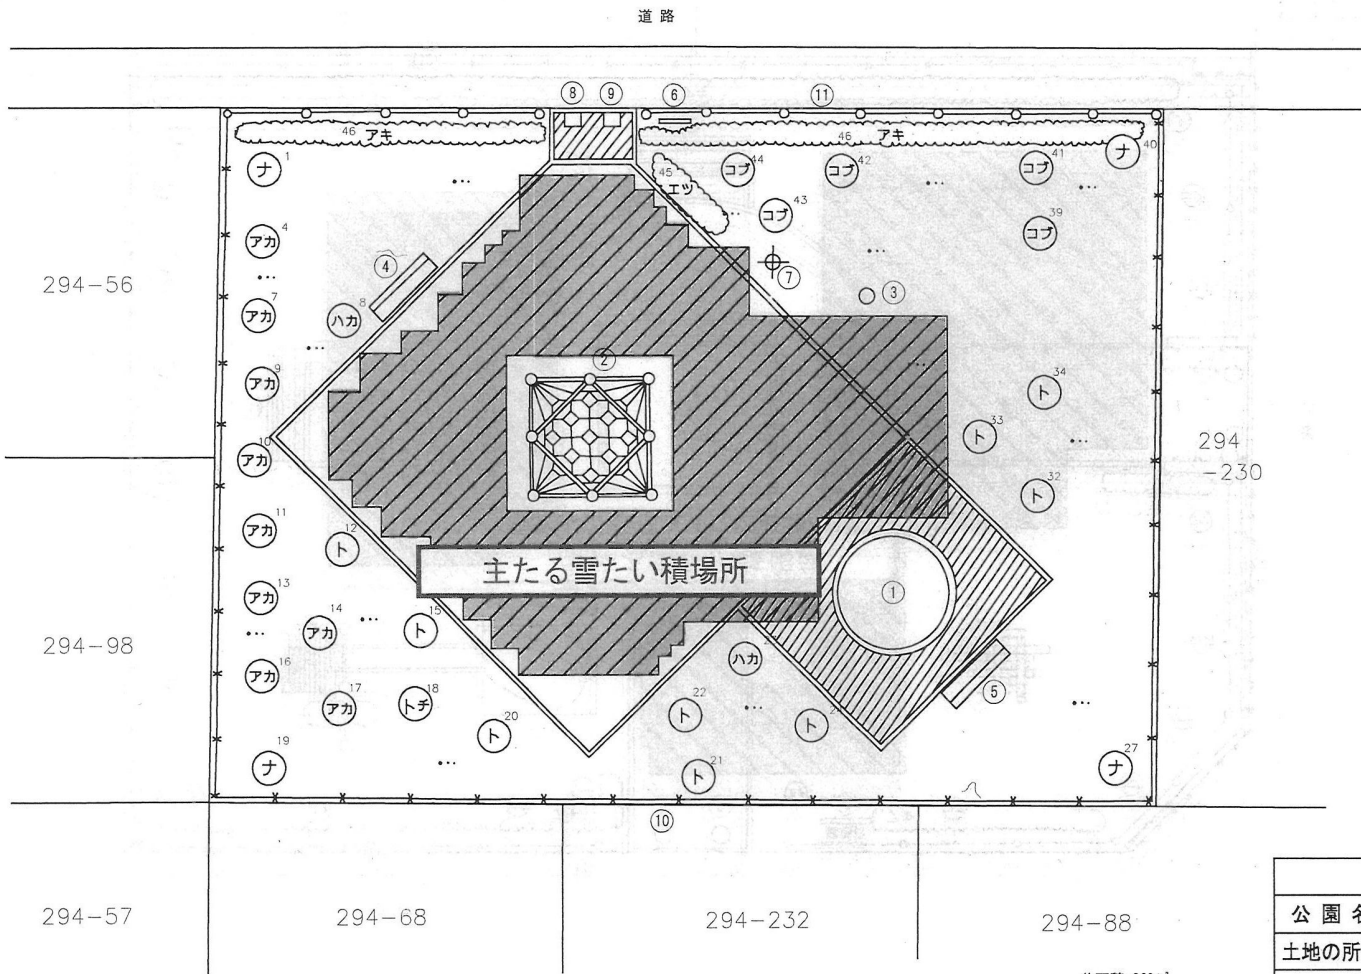

整理番号 清街 126

平成 25 年 12 月 20 日

公園名	平岡ちびっ子公園		
土地の所在	平岡5条4丁目		
現況図番号	13-13	縮尺	1:100
作成者	札幌市みどりの推進部みどりの管理課		
所管課所名	札幌市みどりの推進部みどりの管理課		

都市公園台帳現況平面図

公園全体面積：440.0m²

凡 例	
○	汚水 枡
□	雨水 枡
e	制水 枡
(M)	マンホール
	石 積(傾)
	石 積(直)
	コンクリート擁壁(傾)
	コンクリート擁壁(直)
	ブロック(傾)
	ブロック(直)
	ブロック塀
	板 塀
	生 垣
	金 網 柵
	鉄 柵
	投 光 器
	照 明 灯
	北 電 柱
	電 話 柱
	街 路 灯
	消 火 栓

整理番号 清街 125

平成 25 年 12 月 20 日			
公園名	平岡どんぐり公園		
土地の所在	平岡5条4丁目		
現況図番号	13-13	縮 尺	1:150
作 成 者	札幌市みどりの推進部みどりの管理課		
所管課所名	札幌市みどりの推進部みどりの管理課		

都市公園台帳現況平面図

公園全体面積：742.0m²

凡 例	
○	汚水枡
□	雨水枡
⊖	制水枡
Ⓜ	マンホール
⊖	石積(傾)
⊖	石積(直)
⊖	コンクリート擁壁(傾)
⊖	コンクリート擁壁(直)
⊖	ブロック(傾)
⊖	ブロック(直)
⊖	ブロック塀
⊖	板塀
⊖	生垣
⊖	金網柵
⊖	鉄柵
⊖	投光器
⊖	照明灯
○	北電柱
●	電話柱
⊕	街路灯
⊖	消火栓

整理番号 清街 124

平成 25 年 12 月 20 日

公園名	平岡つくしの子公園		
土地の所在	平岡5条6丁目		
現況図番号	14-14	縮尺	1:200
作成者	札幌市みどりの推進部みどりの管理課		
所管課所名	札幌市みどりの推進部みどりの管理課		

芝面積 146m²

都市公園台帳現況平面図

公園全体面積：770.0m²

平岡181号線

芝面積 272m²