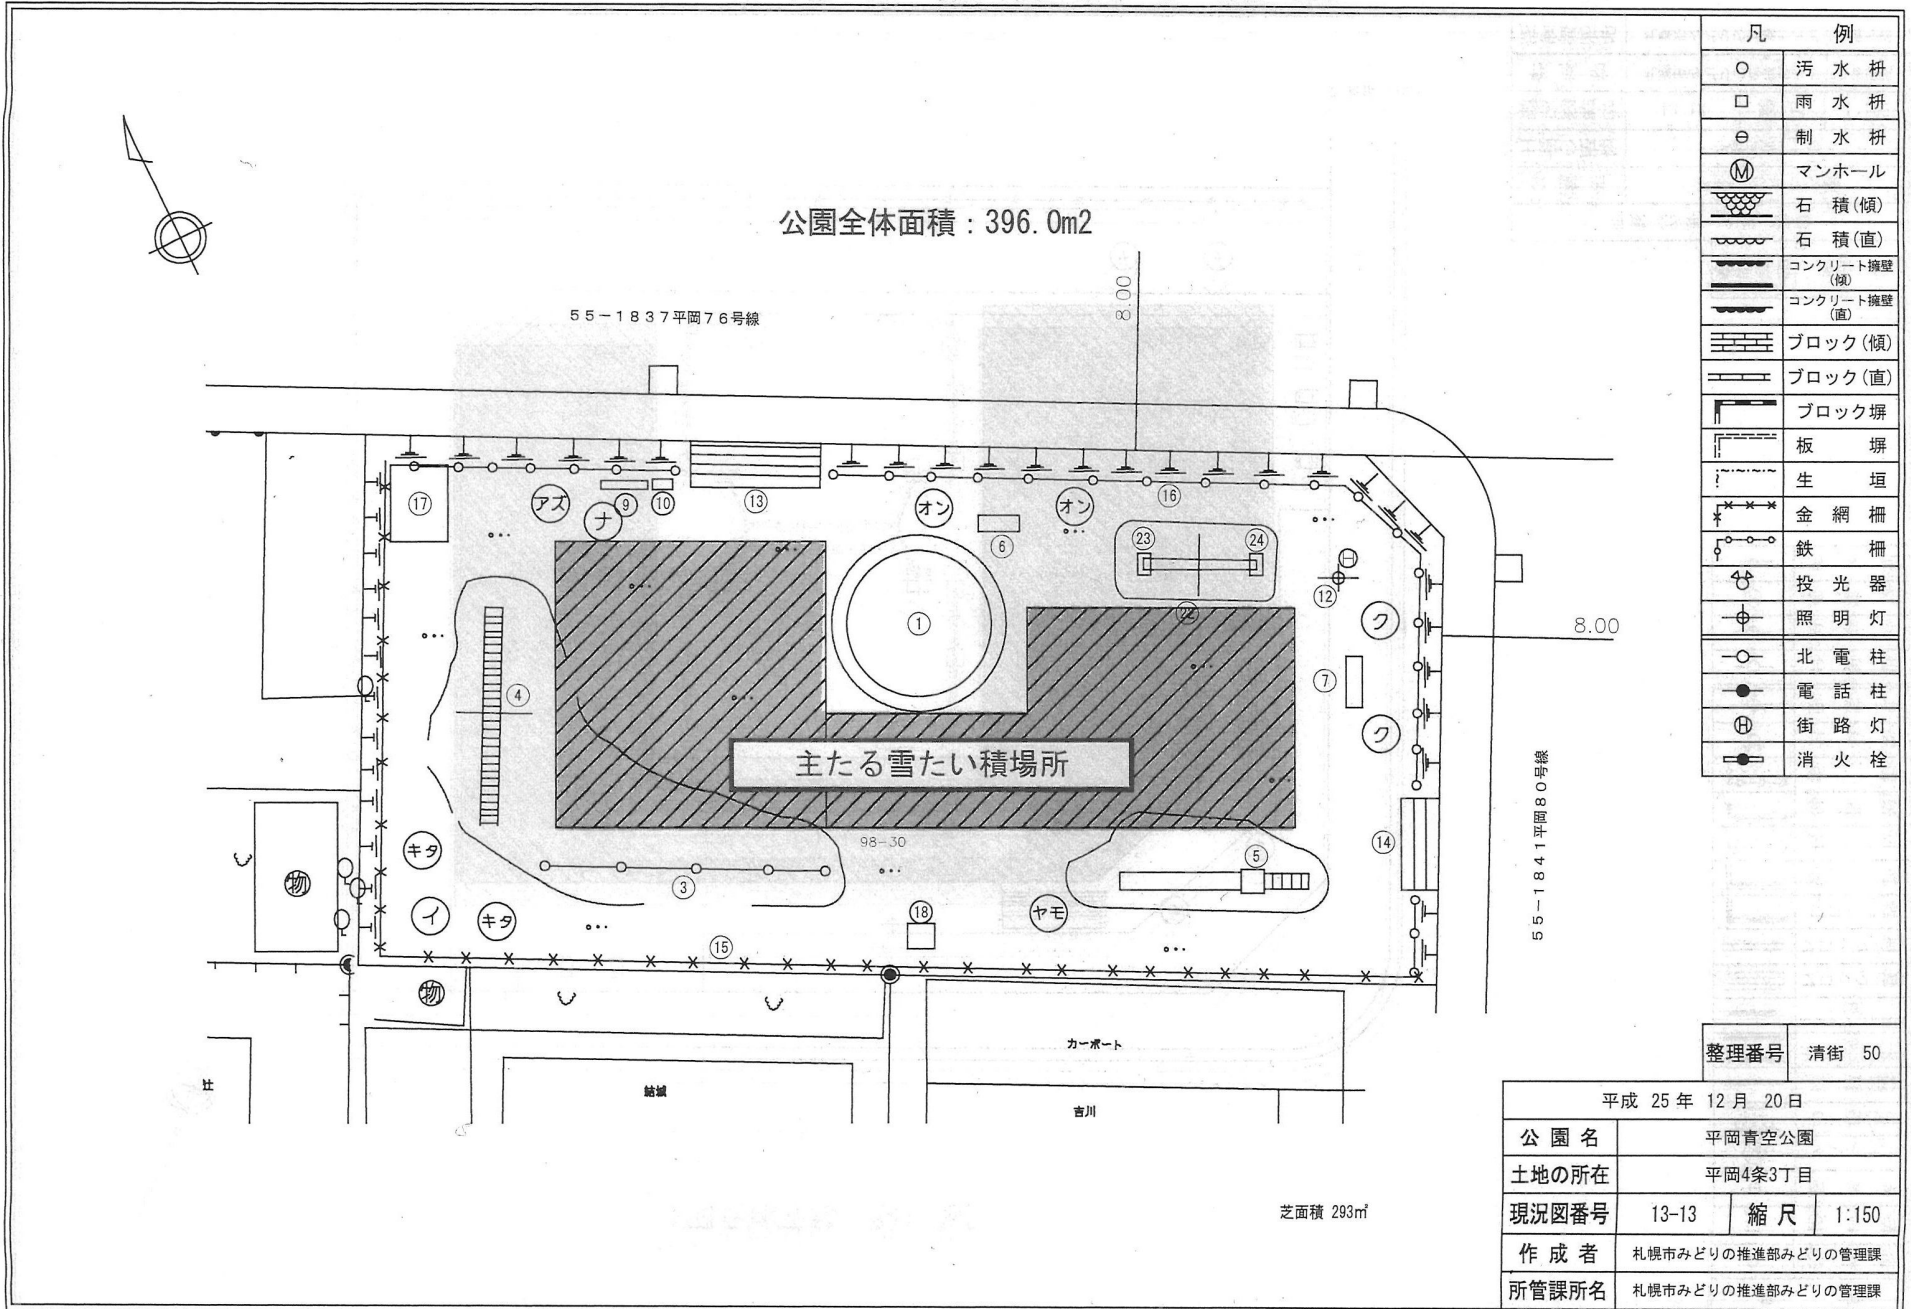

都市公園台帳現況平面図

凡 例	
○	汚水 枡
□	雨水 枡
e	制水 枡
(M)	マンホール
石積(傾)	石積(傾)
石積(直)	石積(直)
コンクリート擁壁(傾)	コンクリート擁壁(傾)
コンクリート擁壁(直)	コンクリート擁壁(直)
ブロック(傾)	ブロック(傾)
ブロック(直)	ブロック(直)
ブロック塀	ブロック塀
板 塀	板 塀
生 垣	生 垣
金網柵	金網柵
鉄柵	鉄柵
投光器	投光器
照明灯	照明灯
北電柱	北電柱
電話柱	電話柱
街路灯	街路灯
消火栓	消火栓